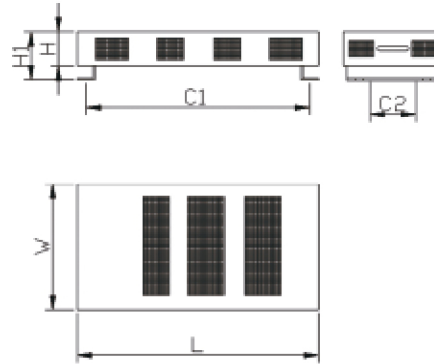

大功率电阻器 High Power Resistance

RXU 型大功率电阻箱 3KW-20KW

RXU High Power Resistance Box 3KW-20KW

产品特点 Features

- 高温负荷特性优良
Excellent high temperature load performance
- 可提供安装套件 (选购件)
Assembly and fittings (available)
- 高过载能力
High over loading ability

应用范围 Applications

- 电力分配, 负荷测试
Electric power distribution, load test
- 用于电源等回路的限流、均流或取样检测
Applied for current limited current balance or sampling for testing
- 变频电源等领域
Inverter power supply etc
- 适用于功率电源
Ideal for functional power supply

主要性能技术指标 Main specification

型号 Type	功率 Power (KW)	阻值范围 Resistance Range	阻值精度 Tolerances Range	外形尺寸 Dimensions (mm)					
				W	L	H	H1	C1	C2
RXU	3.0	0.1R-10K	± 5% (J) ± 10% (K)	281	500	132	161	480	240
	4.5	0.1R-10K		341	600	142	172	560	291
	4.8	0.1R-10K		341	600	142	172	560	291
	6.0	0.2R-12K		341	600	142	172	560	291
	8.0	0.2R-12K		410	685	142	172	642	340
	10.0	0.3R-15K		410	685	142	172	642	340
	16.0	0.47R-20K		410	685	142	344	642	340
	20.0	0.5R-20K		410	685	142	344	642	340